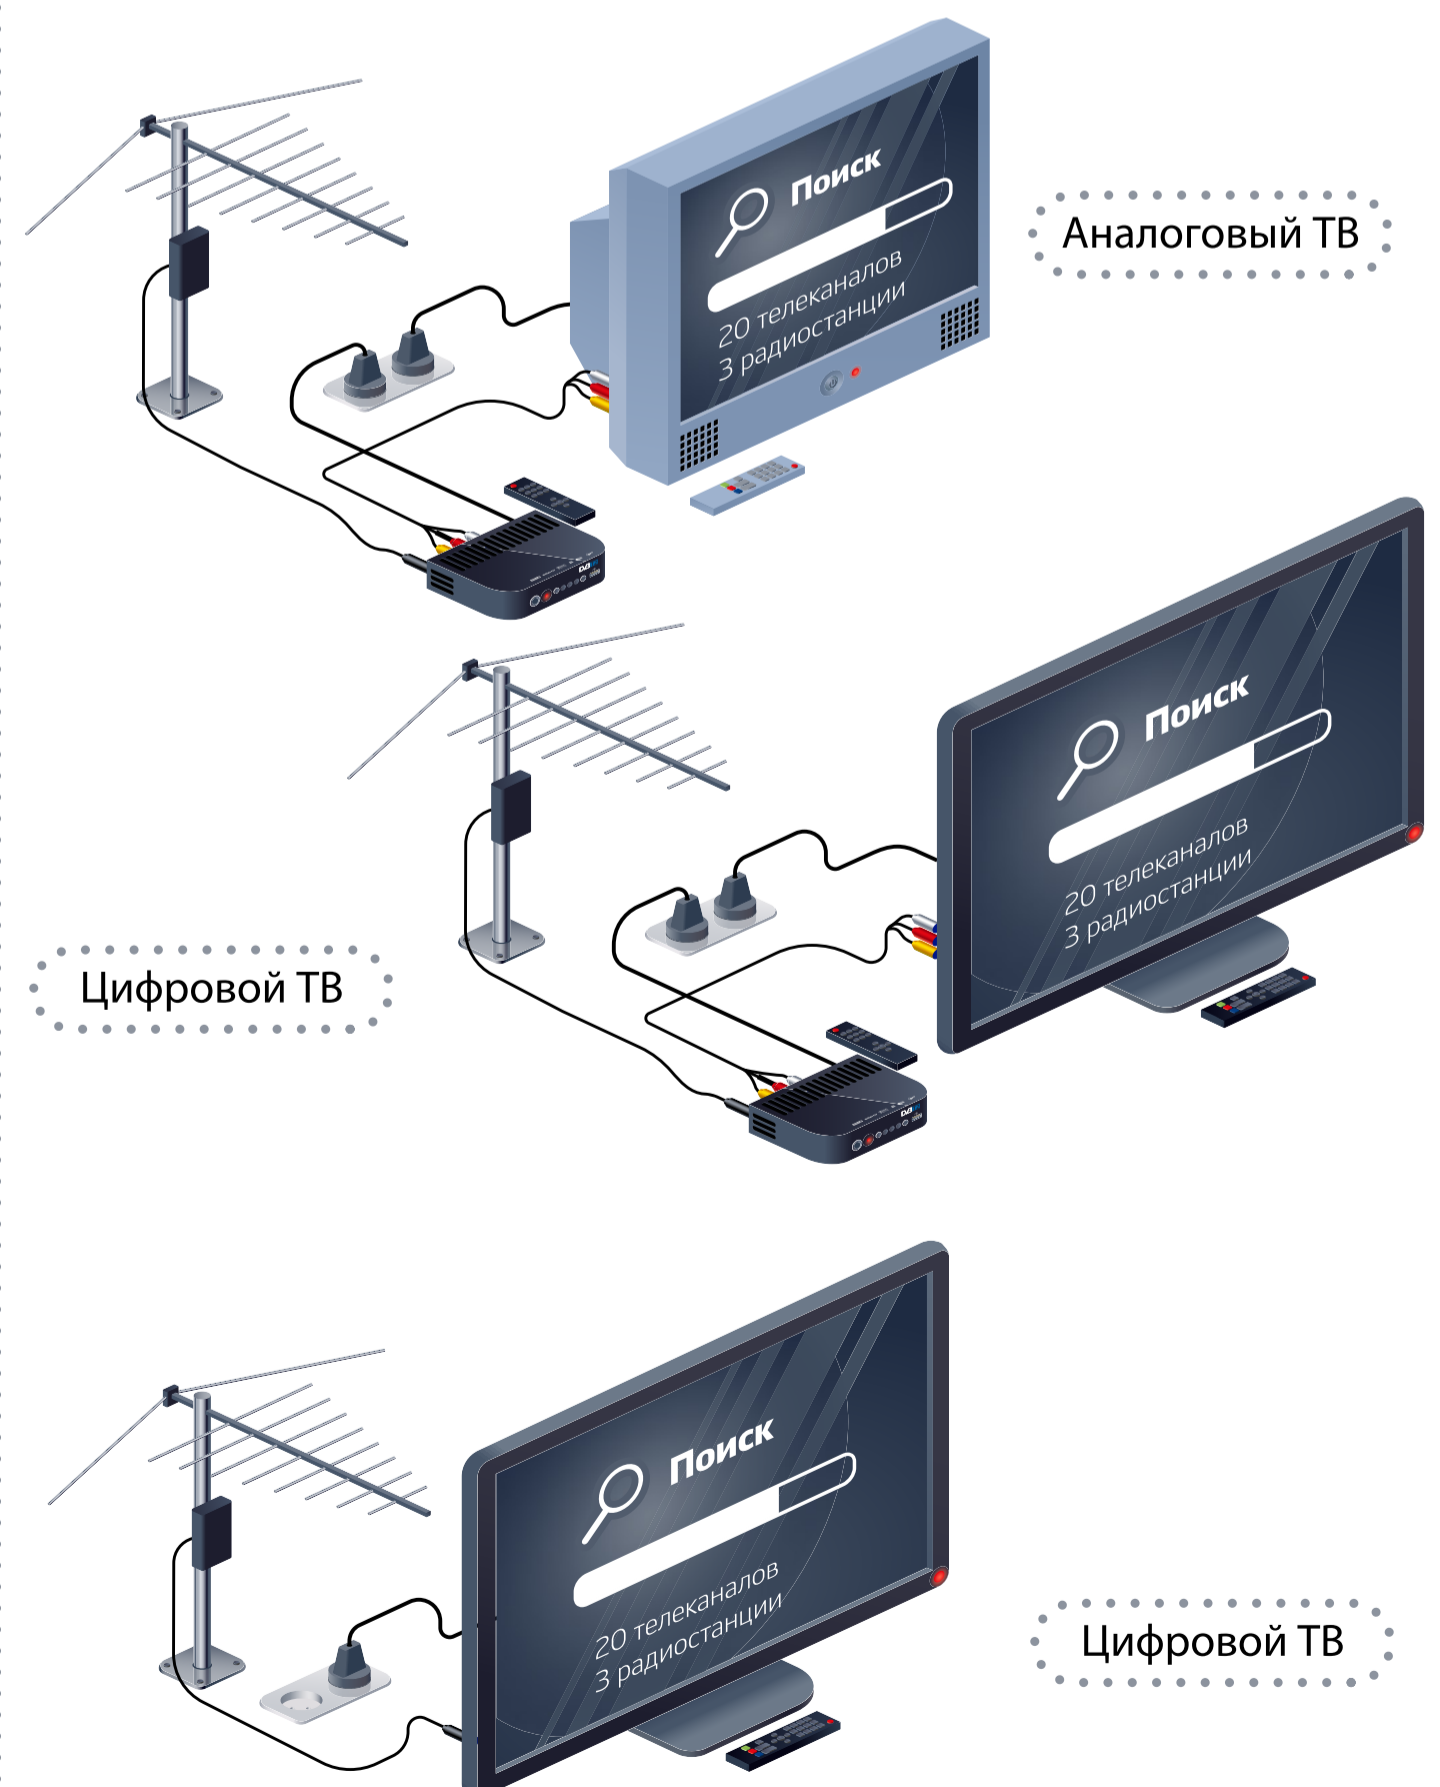

## Подключи

приемное оборудование и сориентируй антенну в направлении ближайшей телебашни

Комнатная

Внешняя

## Настрой

каналы цифрового ТВ в меню приставки или телевизора

Аналоговый ТВ

Цифровой ТВ

Цифровой ТВ